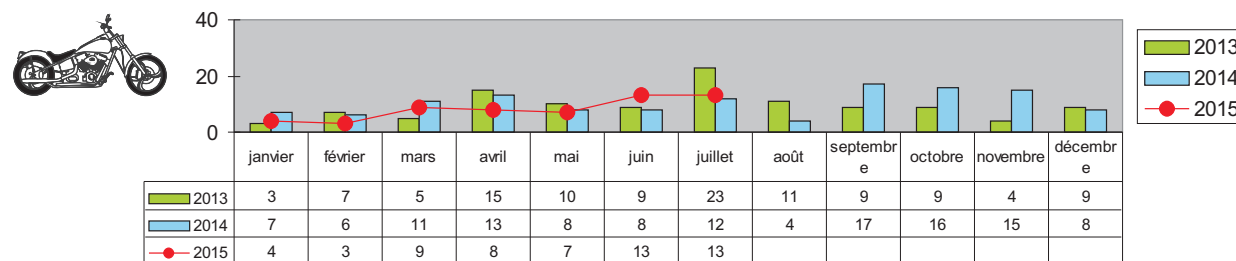

Victimes deux roues motorisés (>50cc) sur trois ans