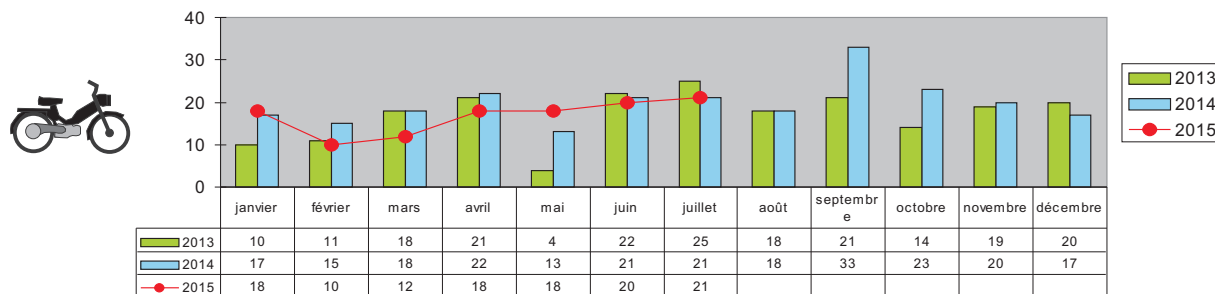

● Accidents mortels du mois en cours
● Accidents mortels du mois indiqué
Exemple: (1 Janvier ; 2 Février; etc...)

Les chiffres

2014	Janv	Fév	Mars	Avril	Mai	Juin	Juil	Août	Sept	Octo	Nov	Déc	Cumul 7 mois
Accidents	58	50	59	62	49	69	66	53	90	86	69	71	413
Tués	3	1	6	3	7	3	2	1	5	3	3	5	25
Blessés hospitalisés	24	21	21	20	31	29	38	19	42	46	19	30	184
Blessés légers	45	36	45	54	25	53	55	41	64	57	82	82	313

Courbe des tués en cumulé sur 7 ans

Nombre de tués en 2RM impliqués dans les accidents mortels

Répartition des victimes de 2RM suivant la catégorie d'engin

Victimes deux roues motorisés (< 50cc) sur trois ans