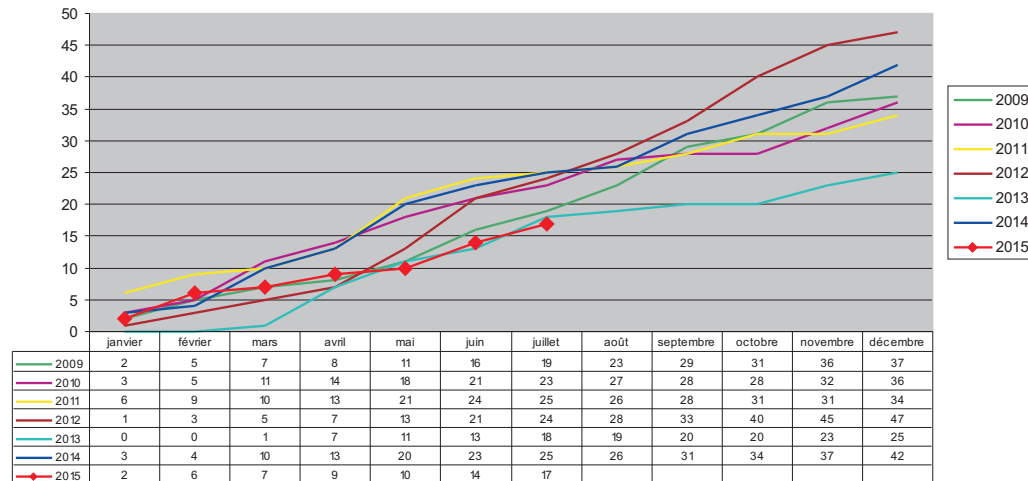

Juillet 2015

Date	Heure	Commune	Agglo	Cat. Voie	Cat. Véhi	Age
11/07/2015	3:20	SAULT DE NAVAILLES	HA	VC	VL	18
27/07/2015	23:05	SAINT JEAN DE LUZ	AGGLO	RD810	Cydo/ VL	52
29/07/2015	15:36	ASCARAT	HA	RD918	VL/tracteur agri.	80

● Accidents mortels du mois en cours
● Accidents mortels du mois indiqué
Exemple: (1 Janvier ; 2 Février; etc...)

Les chiffres

2014	Janv	Fév	Mars	Avril	Mai	Juin	Juil	Août	Sept	Octo	Nov	Déc	Cumul 7 mois
Accidents	58	50	59	62	49	69	66	53	90	86	69	71	413
Tués	3	1	6	3	7	3	2	1	5	3	3	5	25
Blessés hospitalisés	24	21	21	20	31	29	38	19	42	46	19	30	184
Blessés légers	45	36	45	54	25	53	55	41	64	57	82	82	313

2015	Janv	Fév	Mars	Avril	Mai	Juin	Juil	Août	Sept	Octo	Nov	Déc	Cumul 7 mois
Accidents	52	34	53	53	47	77	82						398
Tués	2	4	1	2	1	4	3						17
Blessés hospitalisés	21	16	21	26	19	34	40						177
Blessés légers	44	24	39	35	41	48	56						287

Courbe des tués en cumulé sur 7 ans

Nombre de tués en 2RM impliqués dans les accidents mortels

Répartition des victimes de 2RM suivant la catégorie d'engin

Victimes deux roues motorisés (< 50cc) sur trois ans