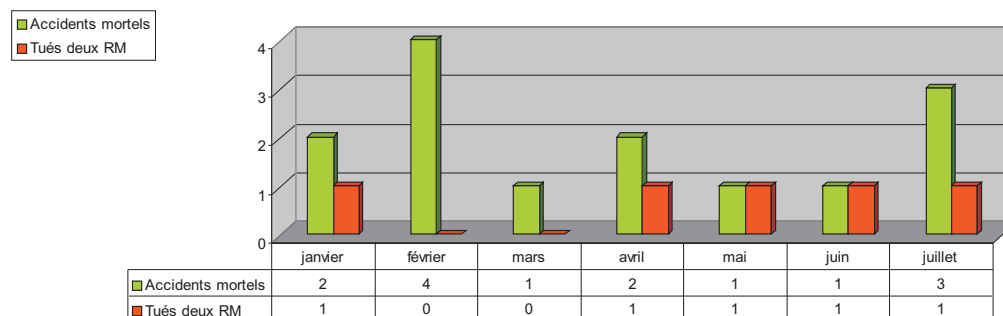

Nombre de tués en 2RM impliqués dans les accidents mortels