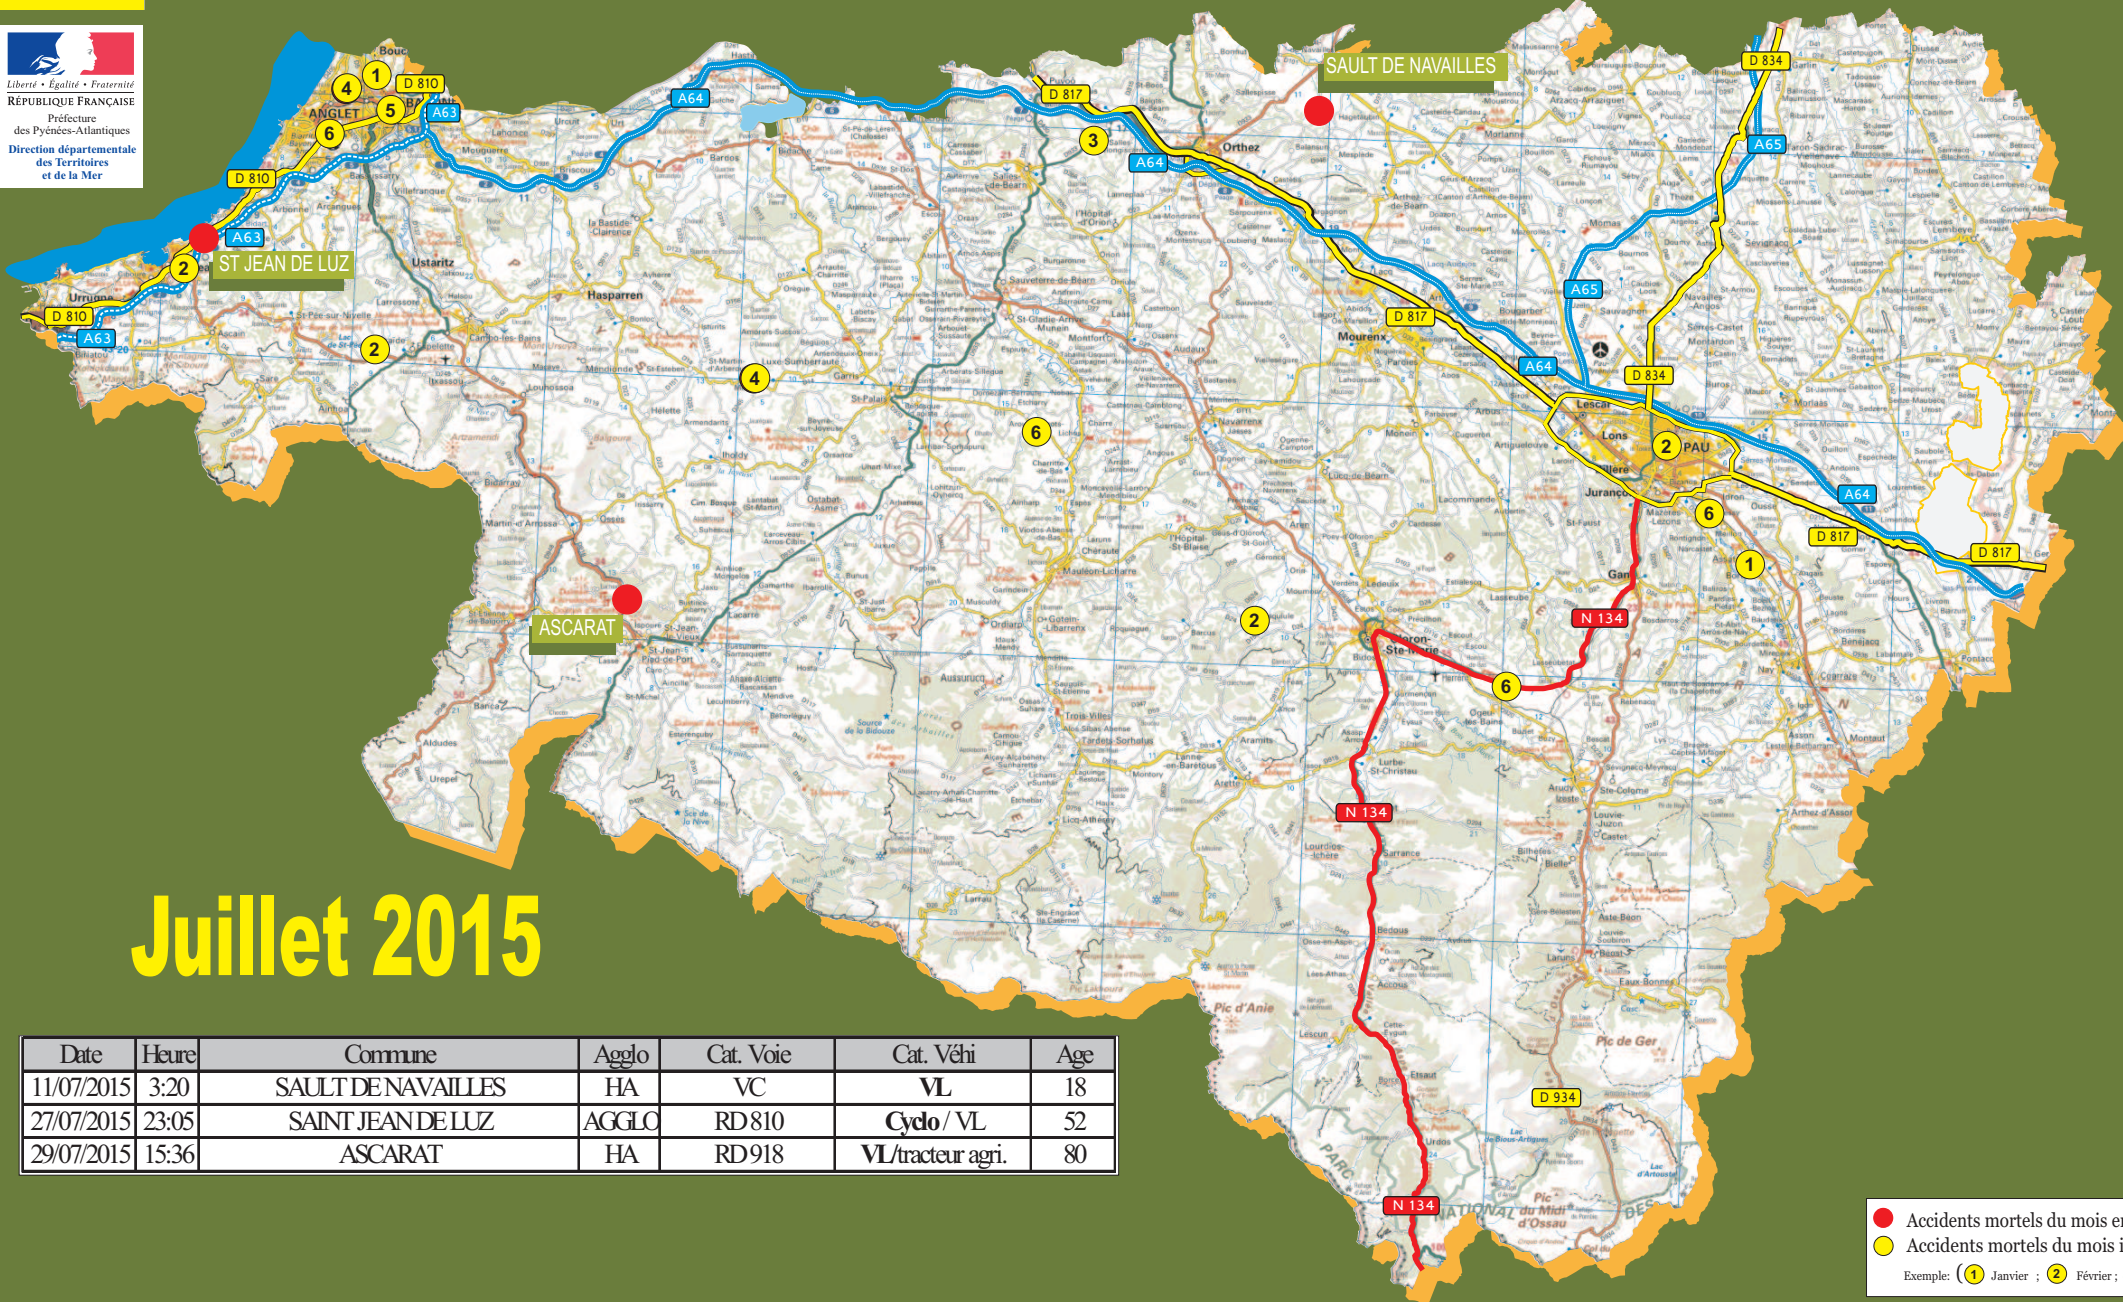

SÉCURITÉ ROUTIÈRE

CHANGEONS

Liberté • Égalité • Fraternité
RÉPUBLIQUE FRANÇAISE
Préfecture des Pyrénées-Atlantiques
Direction départementale des Territoires et de la Mer

PYRÉNÉES ATLANTIQUES

Bulletin mensuel d'information de l'observatoire départemental de sécurité routière