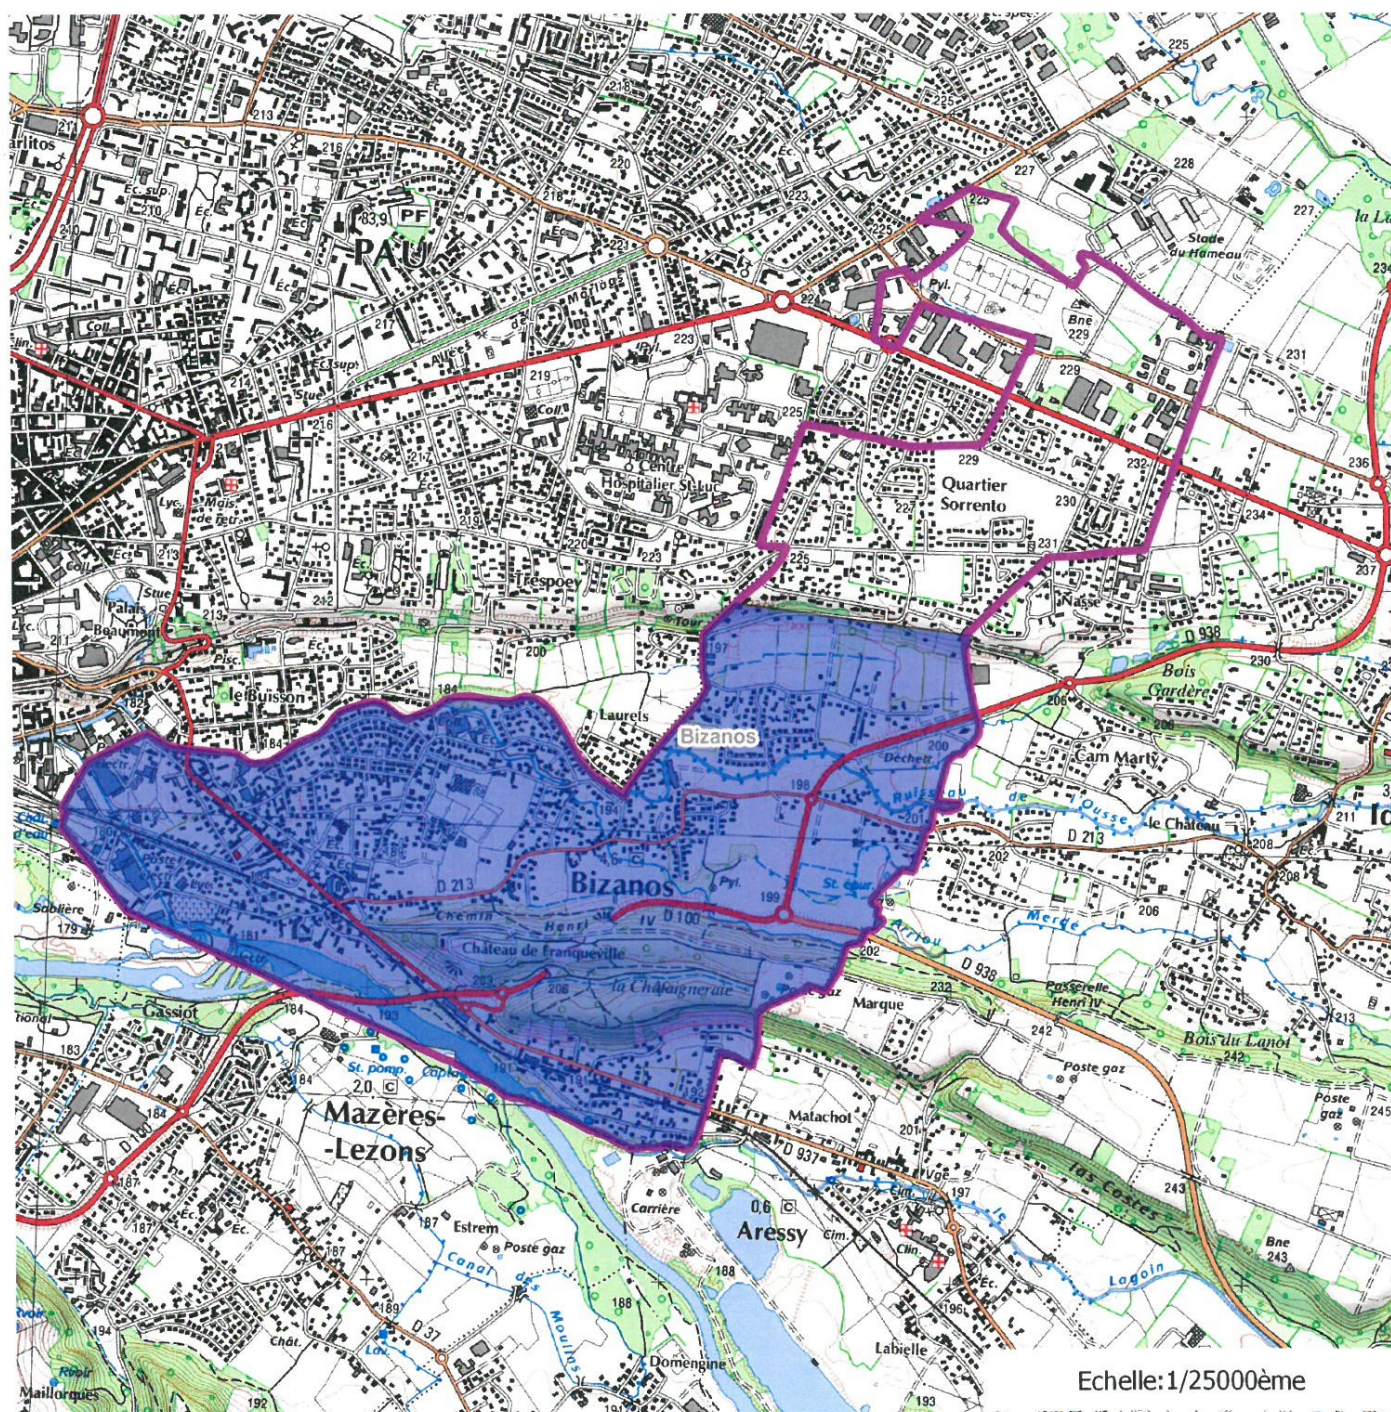

Révision du Plan de prévention du risque d'inondation de la commune de Bizanos

---

Périmètre réglementé

Légende

- Zone étudiée
- Limite communale

Fond de carte: IGN Scan 25