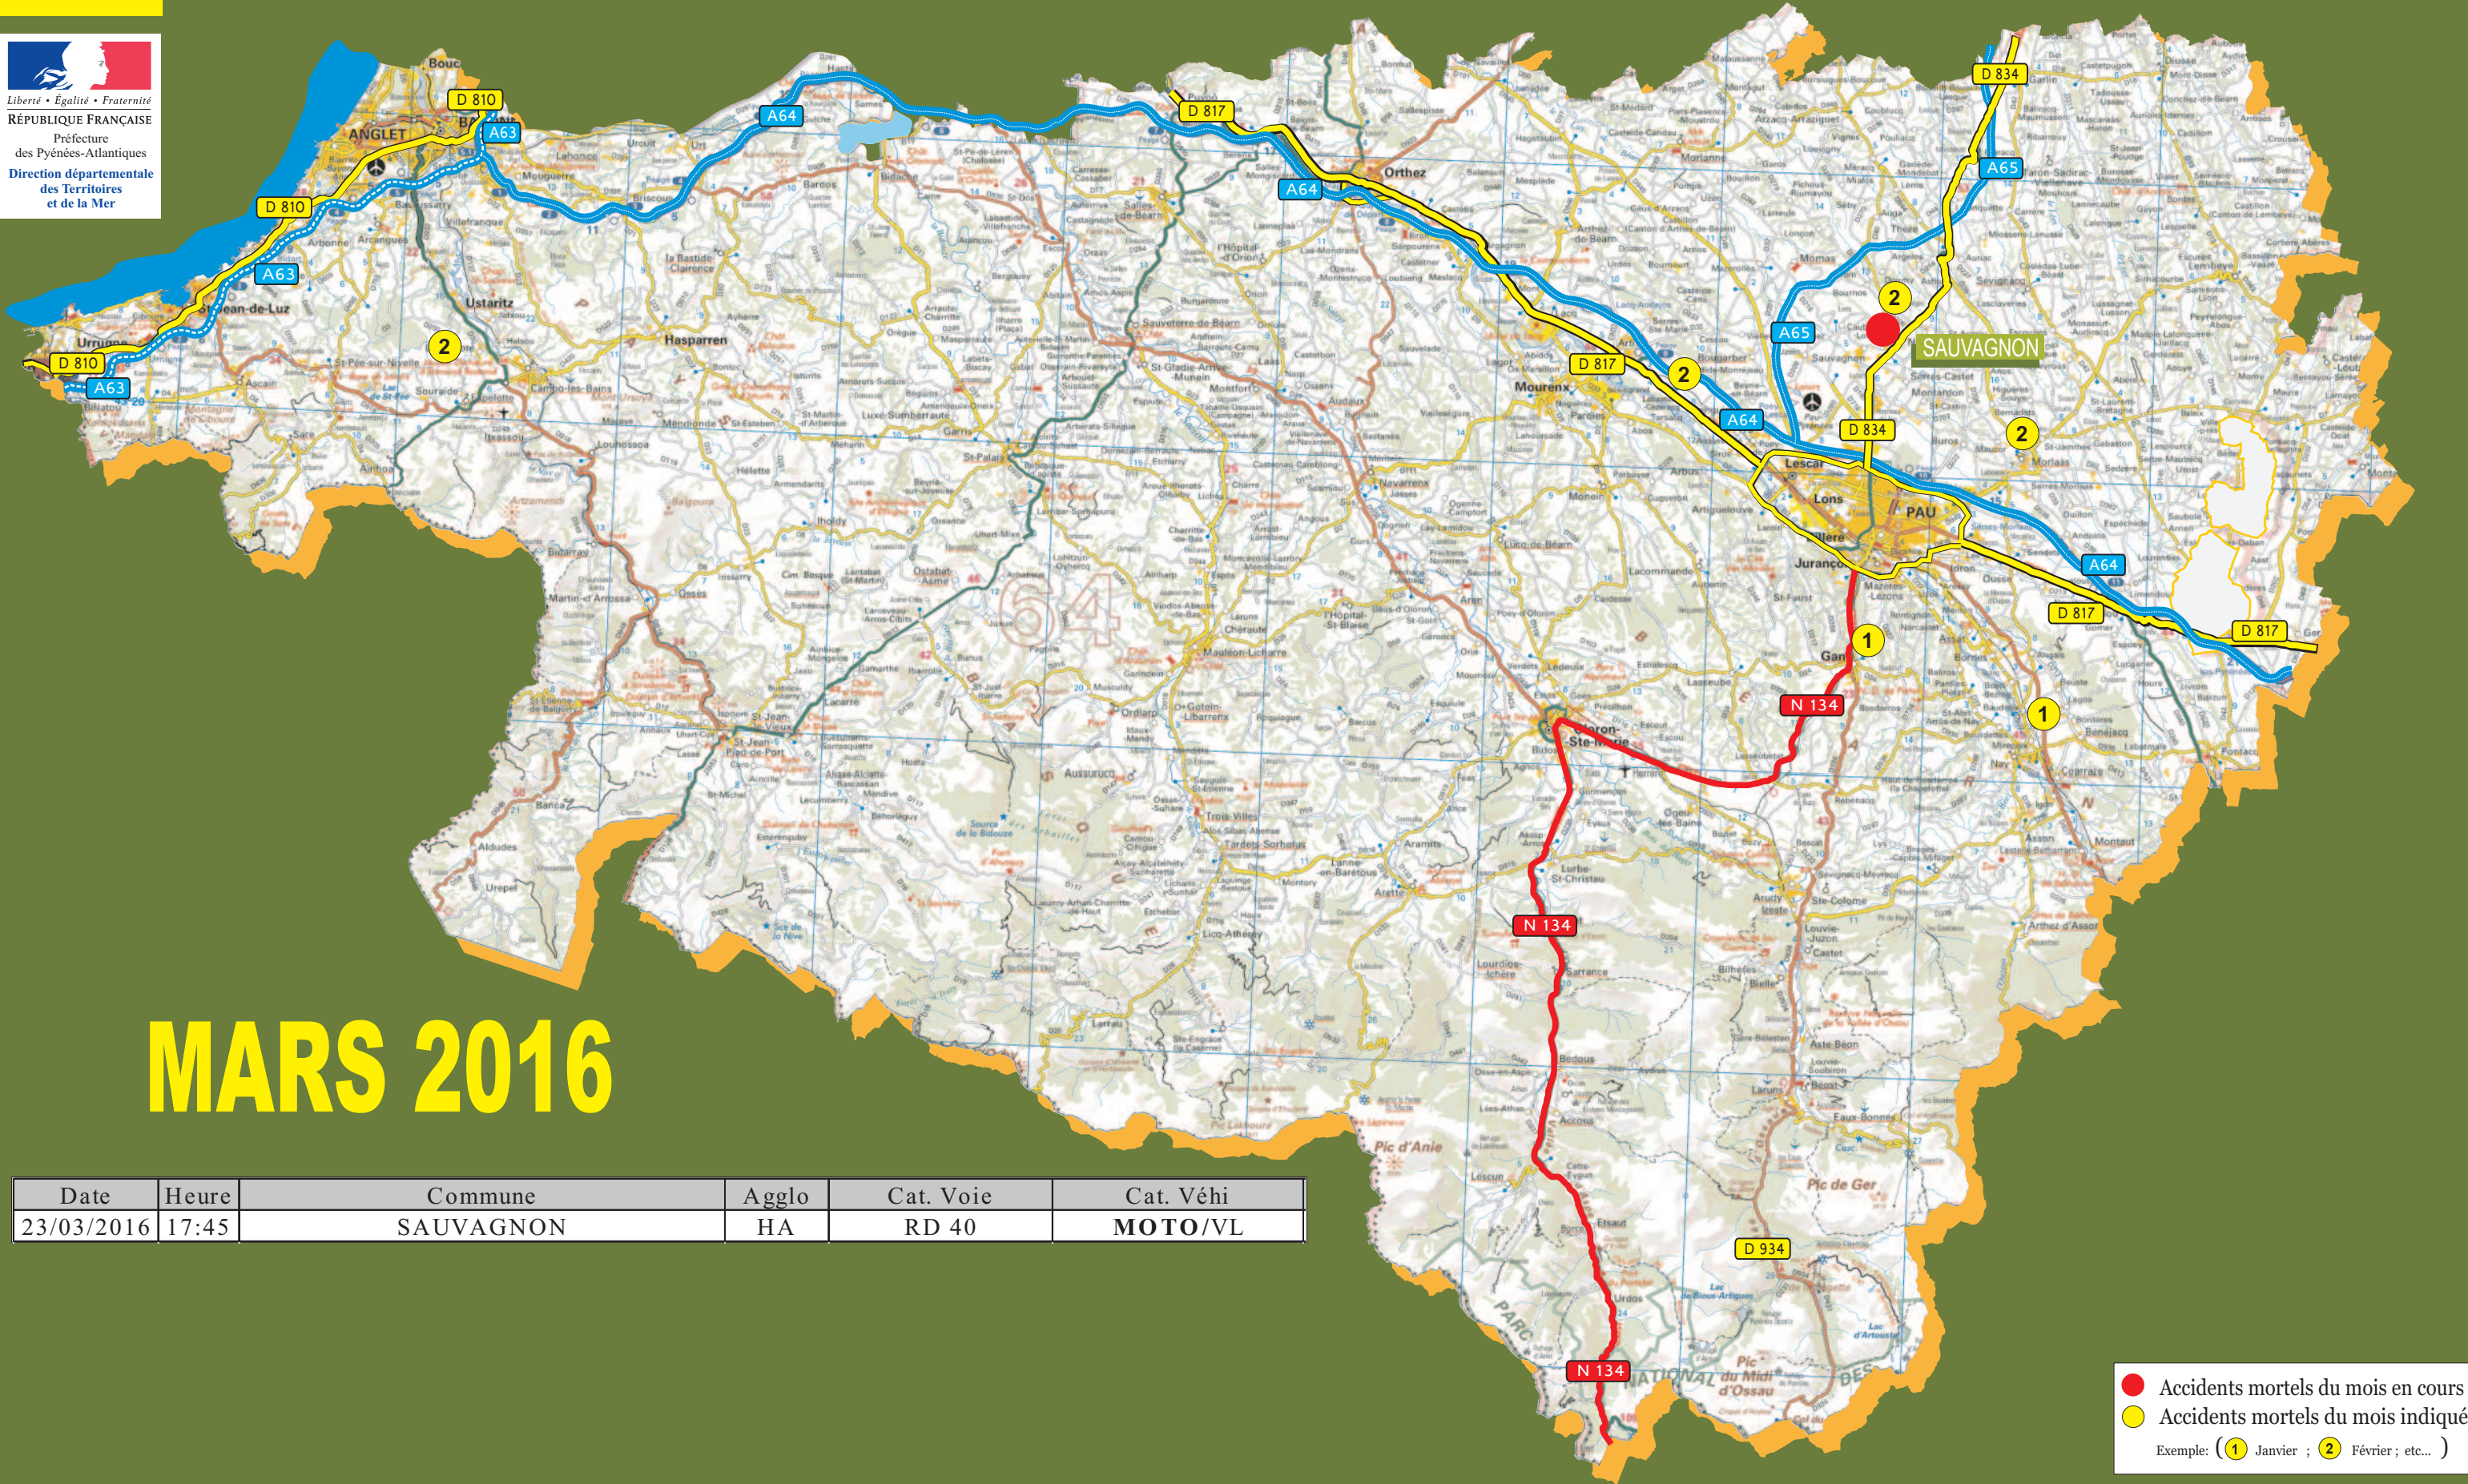

SÉCURITÉ ROUTIÈRE

CHANGEONS

Liberté • Égalité • Fraternité
RÉPUBLIQUE FRANÇAISE
Préfecture des Pyrénées-Atlantiques
Direction départementale des Territoires et de la Mer

PYRÉNÉES ATLANTIQUES

Bulletin mensuel d'information de l'observatoire départemental de sécurité routière

MARS 2016

Date	Heure	Commune	Agglo	Cat. Voie	Cat. Véhi
23/03/2016	17:45	SAUVAGNON	HA	RD 40	MOTO/VL

● Accidents mortels du mois en cours
 ● Accidents mortels du mois indiqué
 Exemple: (1 Janvier ; 2 Février; etc...)