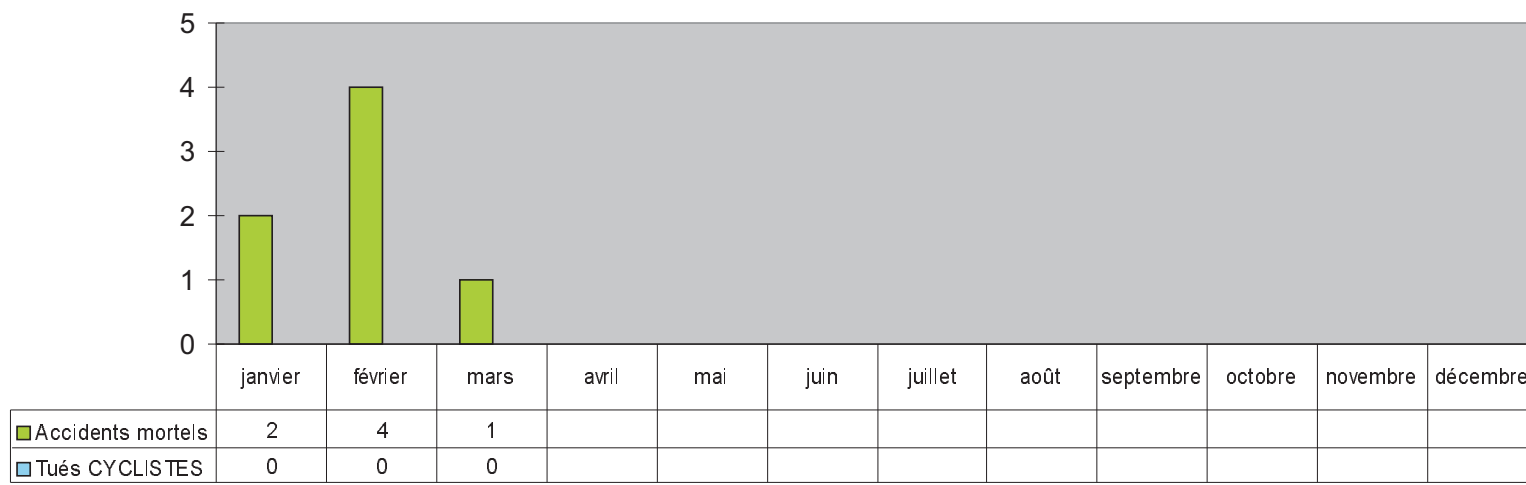

Courbe des tués en cumulé sur 7 ans

Les deux roues motorisés en 2016

Nombre de tués en 2RM impliqués dans les accidents mortels

Répartition des victimes de 2RM suivant la catégorie d'engin

Victimes deux roues motorisés (< 50cc) sur trois ans

Victimes deux roues motorisés (>50cc) sur trois ans

Les PIETONS et VELOS en 2016

Nombre de PIETONS TUES impliqués dans les accidents mortels

Répartition des victimes catégorie PIETONS sur 3 ans

Nombre de CYCLISTES TUES impliqués dans les accidents mortels

Répartition des victimes catégorie CYCLISTES sur 3 ans

Janvier

Date	Heure	Commune	Agglo	Cat. Voie	Cat. Véhi	Age
08/01/2016	17:30	GAN	AGGLO	VC	VU/ PIETON	87
15/01/2016	20:45	LAGOS	HA	RD 145	VL	34

Février

Date	Heure	Commune	Agglo	Cat. Voie	Cat. Véhi	Age
08/02/2016	5:30	LABASTIDE MONTREJEAU	HA	A 64	VL/PL	56
14/02/2016	12:20	SOURAIDE	HA	RD 88	VL/VL	90
15/02/2016	19:30	MORLAAS	AGGLO	RD 605	VL	42
21/02/2016	15:55	SAUVAGNON	HA	RD 40	MOTO	24