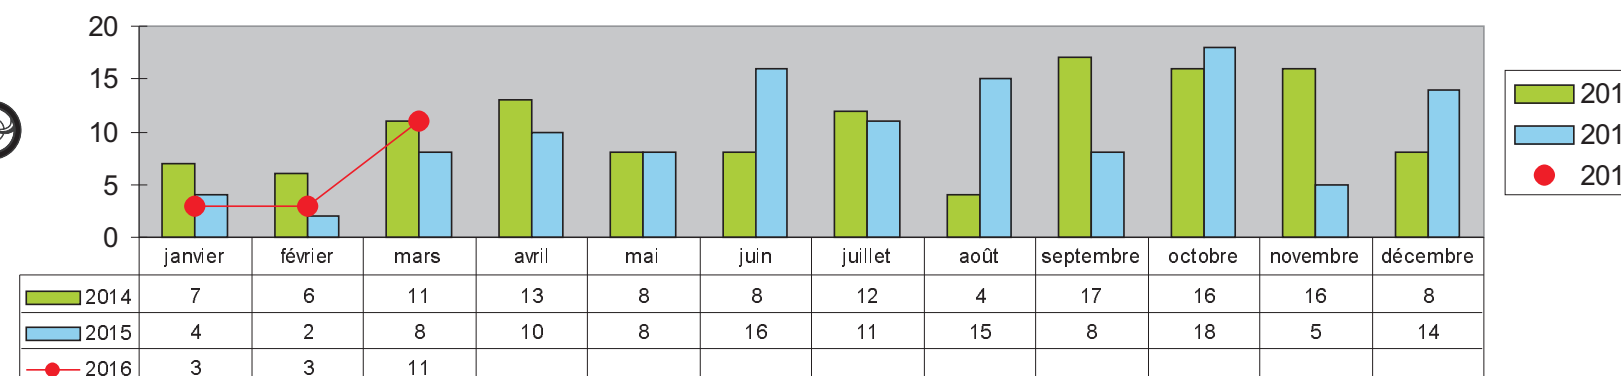

2016	Janv	Fév	Mars	Avril	Mai	Juin	Juil	Août	Sept	Octo	Nov	Déc	Cumul 3 mois
Accidents	53	50	51										154
Tués	2	4	1										7
Blessés hospitalisés	18	19	24										61
Blessés légers	46	42	49										137

Courbe des tués en cumulé sur 7 ans

Les deux roues motorisés en 2016

Nombre de tués en 2RM impliqués dans les accidents mortels

Répartition des victimes de 2RM suivant la catégorie d'engin

Victimes deux roues motorisés (< 50cc) sur trois ans

Victimes deux roues motorisés (>50cc) sur trois ans

Les PIETONS et VELOS en 2016

Nombre de PIETONS TUES impliqués dans les accidents mortels

Répartition des victimes catégorie PIETONS sur 3 ans

Nombre de CYCLISTES TUES impliqués dans les accidents mortels