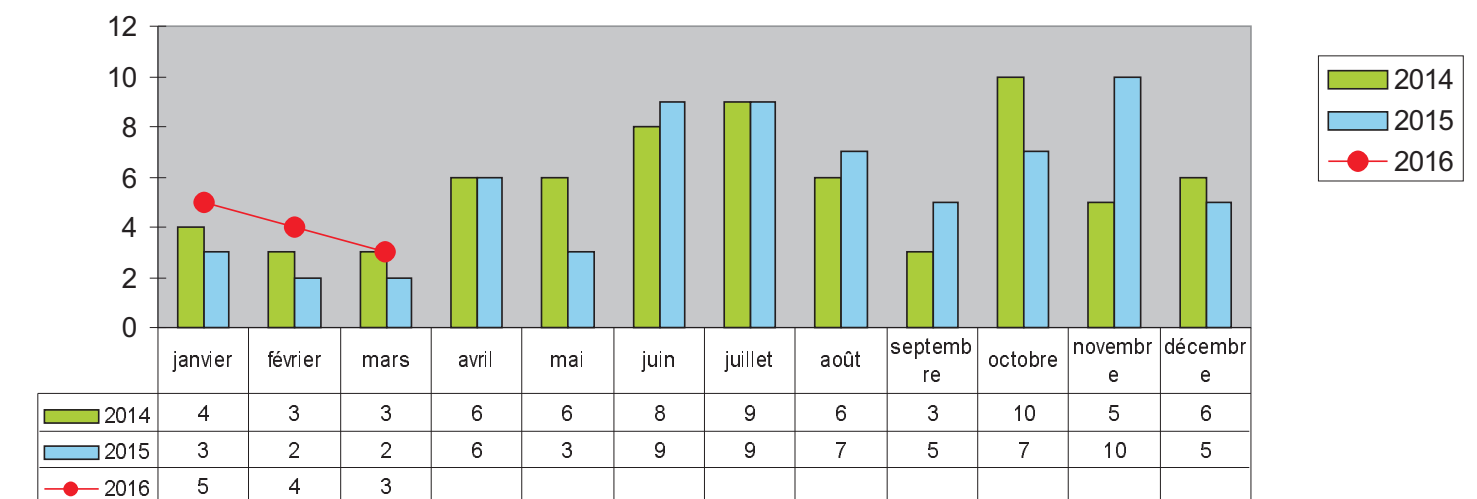

Courbe des tués en cumulé sur 7 ans

Les deux roues motorisés en 2016

Nombre de tués en 2RM impliqués dans les accidents mortels

Répartition des victimes de 2RM suivant la catégorie d'engin

Victimes deux roues motorisés (< 50cc) sur trois ans

Victimes deux roues motorisés (>50cc) sur trois ans

Les PIETONS et VELOS en 2016

Nombre de PIETONS TUES impliqués dans les accidents mortels

Répartition des victimes catégorie PIETONS sur 3 ans

Nombre de CYCLISTES TUES impliqués dans les accidents mortels

Répartition des victimes catégorie CYCLISTES sur 3 ans

Janvier

Date	Heure	Commune	Agglo	Cat. Voie	Cat. Véhi	Age
08/01/2016	17:30	GAN	AGGLO	VC	VU/ PIETON	87
15/01/2016	20:45	LAGOS	HA	RD 145	VL	34

Février

Date	Heure	Commune	Agglo	Cat. Voie	Cat. Véhi	Age
08/02/2016	5:30	LABASTIDE MONTREJEAU	HA	A 64	VL/PL	56
14/02/2016	12:20	SOURAIDE	HA	RD 88	VL/VL	90
15/02/2016	19:30	MORLAAS	AGGLO	RD 605	VL	42
21/02/2016	15:55	SAUVAGNON	HA	RD 40	MOTO	24