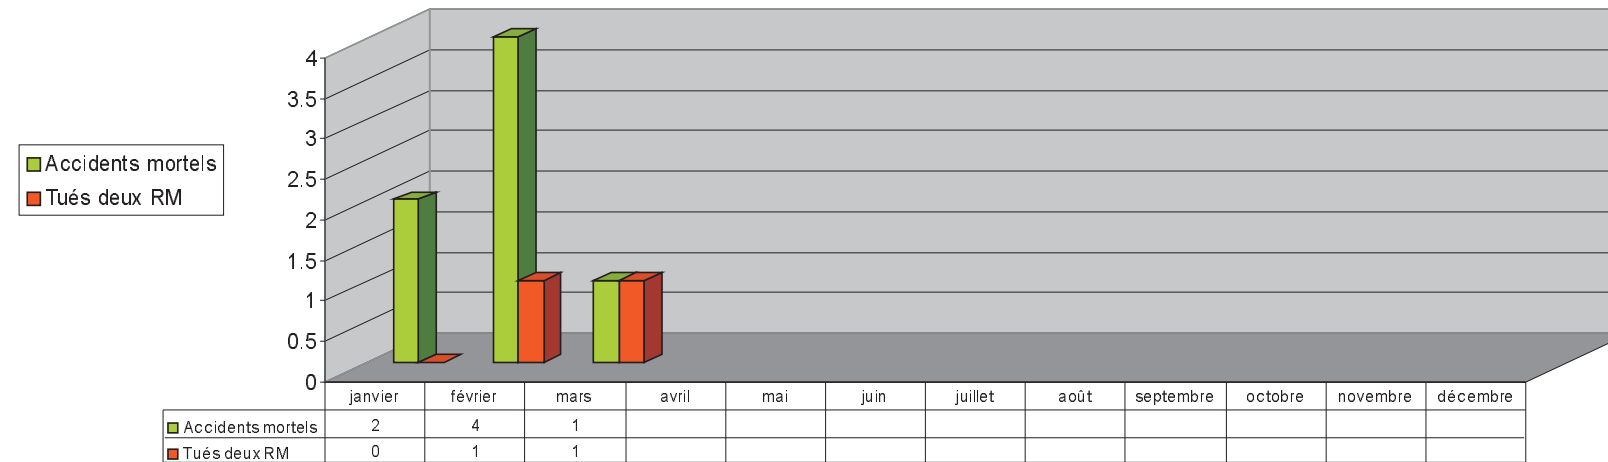

Les deux roues motorisés en 2016

Nombre de tués en 2RM impliqués dans les accidents mortels