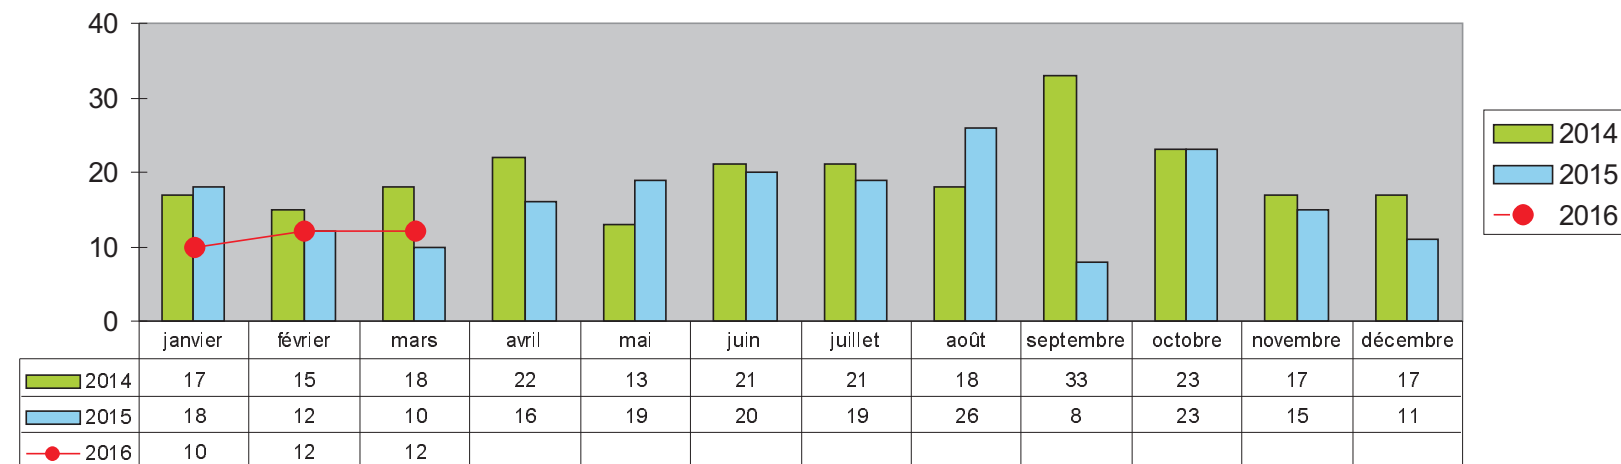

2016	Janv	Fév	Mars	Avril	Mai	Juin	Juil	Août	Sept	Octo	Nov	Déc	Cumul 3 mois
Accidents	53	50	51										154
Tués	2	4	1										7
Blessés hospitalisés	18	19	24										61
Blessés légers	46	42	49										137

Courbe des tués en cumulé sur 7 ans

Les deux roues motorisés en 2016

Nombre de tués en 2RM impliqués dans les accidents mortels

Répartition des victimes de 2RM suivant la catégorie d'engin

Victimes deux roues motorisés (< 50cc) sur trois ans

Victimes deux roues motorisés (>50cc) sur trois ans

Les PIETONS et VELOS en 2016

Nombre de PIETONS TUES impliqués dans les accidents mortels

Répartition des victimes catégorie PIETONS sur 3 ans

Nombre de CYCLISTES TUES impliqués dans les accidents mortels