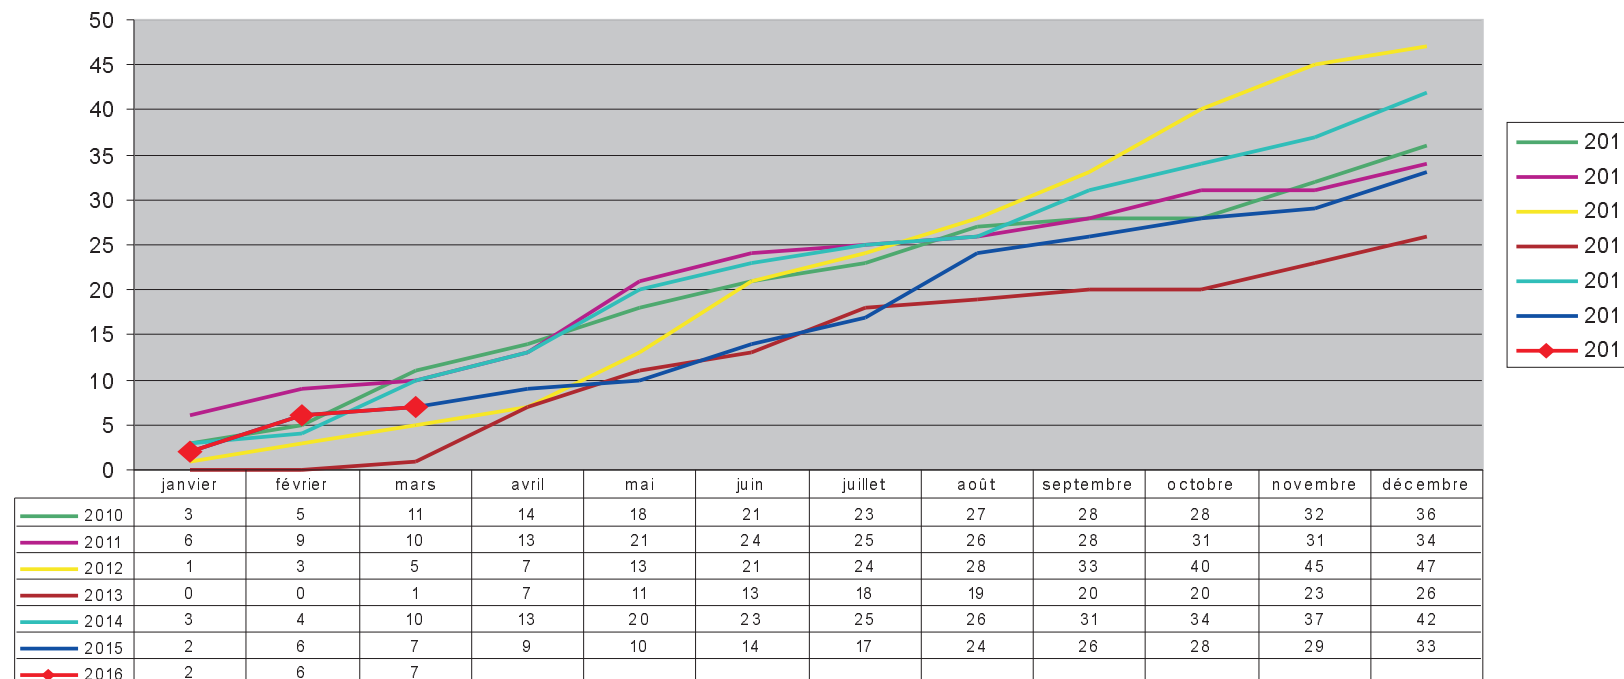

Les chiffres*

*(chiffres issus des remontées rapides non consolidés)

2015	Janv	Fév	Mars	Avril	Mai	Juin	Juil	Août	Sept	Octo	Nov	Déc	Cumul 3 mois
Accidents	52	34	53	53	47	77	80	67	49	74	66	63	139
Tués	2	4	1	2	1	4	3	7	2	2	1	4	7
Blessés hospitalisés	21	16	21	26	19	34	38	25	27	32	20	16	58
Blessés légers	44	24	39	35	41	48	55	49	33	55	55	51	107

2016	Janv	Fév	Mars	Avril	Mai	Juin	Juil	Août	Sept	Octo	Nov	Déc	Cumul 3 mois
Accidents	53	50	51										154
Tués	2	4	1										7
Blessés hospitalisés	18	19	24										61
Blessés légers	46	42	49										137

Courbe des tués en cumulé sur 7 ans