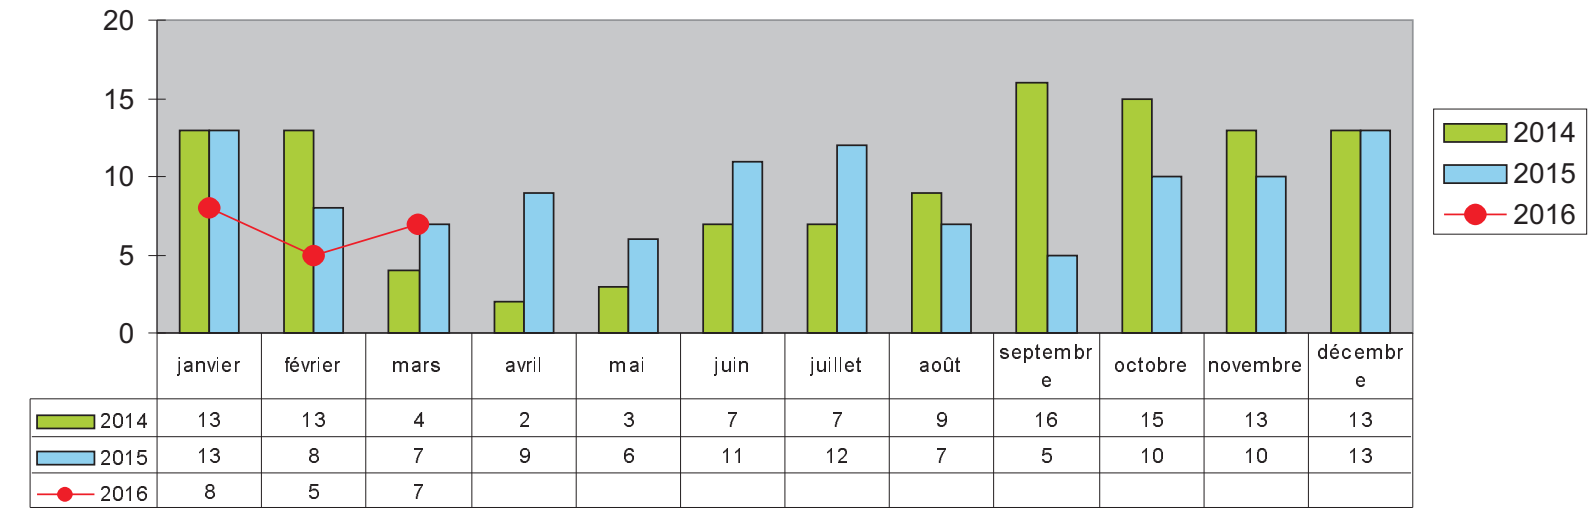

Courbe des tués en cumulé sur 7 ans

Les deux roues motorisés en 2016

Nombre de tués en 2RM impliqués dans les accidents mortels

Répartition des victimes de 2RM suivant la catégorie d'engin

Victimes deux roues motorisés (< 50cc) sur trois ans

Victimes deux roues motorisés (>50cc) sur trois ans

Les PIETONS et VELOS en 2016

Nombre de PIETONS TUES impliqués dans les accidents mortels

Répartition des victimes catégorie PIETONS sur 3 ans

Nombre de CYCLISTES TUES impliqués dans les accidents mortels

Répartition des victimes catégorie CYCLISTES sur 3 ans

Janvier

Date	Heure	Commune	Agglo	Cat. Voie	Cat. Véhi	Age
08/01/2016	17:30	GAN	AGGLO	VC	VU/ PIETON	87
15/01/2016	20:45	LAGOS	HA	RD 145	VL	34

Février

Date	Heure	Commune	Agglo	Cat. Voie	Cat. Véhi	Age
08/02/2016	5:30	LABASTIDE MONTREJEAU	HA	A 64	VL/PL	56
14/02/2016	12:20	SOURAIDE	HA	RD 88	VL/VL	90
15/02/2016	19:30	MORLAAS	AGGLO	RD 605	VL	42
21/02/2016	15:55	SAUVAGNON	HA	RD 40	MOTO	24