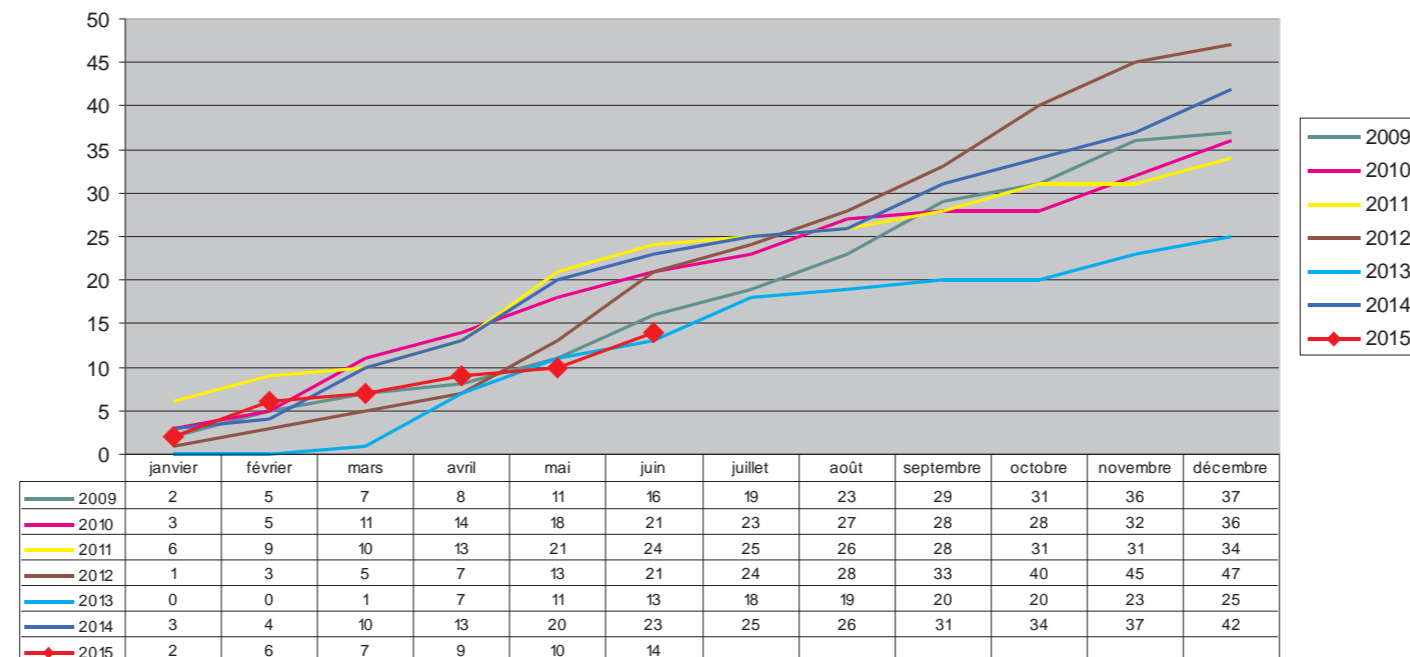

Les chiffres

2014	Janv	Fév	Mars	Avril	Mai	Juin	Juil	Août	Sept	Octo	Nov	Déc	Cumul 5 mois
Accidents	58	50	59	62	49	69	66	53	90	86	69	71	347
Tués	3	1	6	3	7	3	2	1	5	3	3	5	23
Blessés hospitalisés	24	21	21	20	31	29	38	19	42	46	19	30	146
Blessés légers	45	36	45	54	25	53	55	41	64	57	82	82	258

2015	Janv	Fév	Mars	Avril	Mai	Juin	Juil	Août	Sept	Octo	Nov	Déc	Cumul 5 mois
Accidents	52	34	53	53	47	77							316
Tués	2	4	1	2	1	4							14
Blessés hospitalisés	21	16	21	26	19	34							137
Blessés légers	44	24	39	35	41	48							231

Courbe des tués en cumulé sur 7 ans