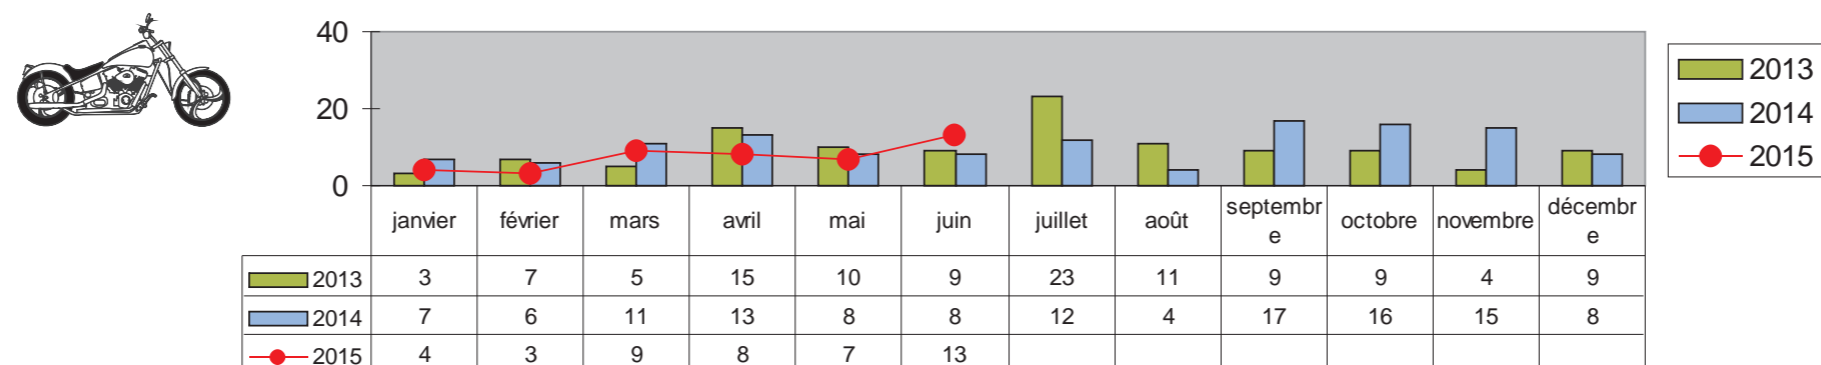

Victimes deux roues motorisés (>50cc) sur trois ans