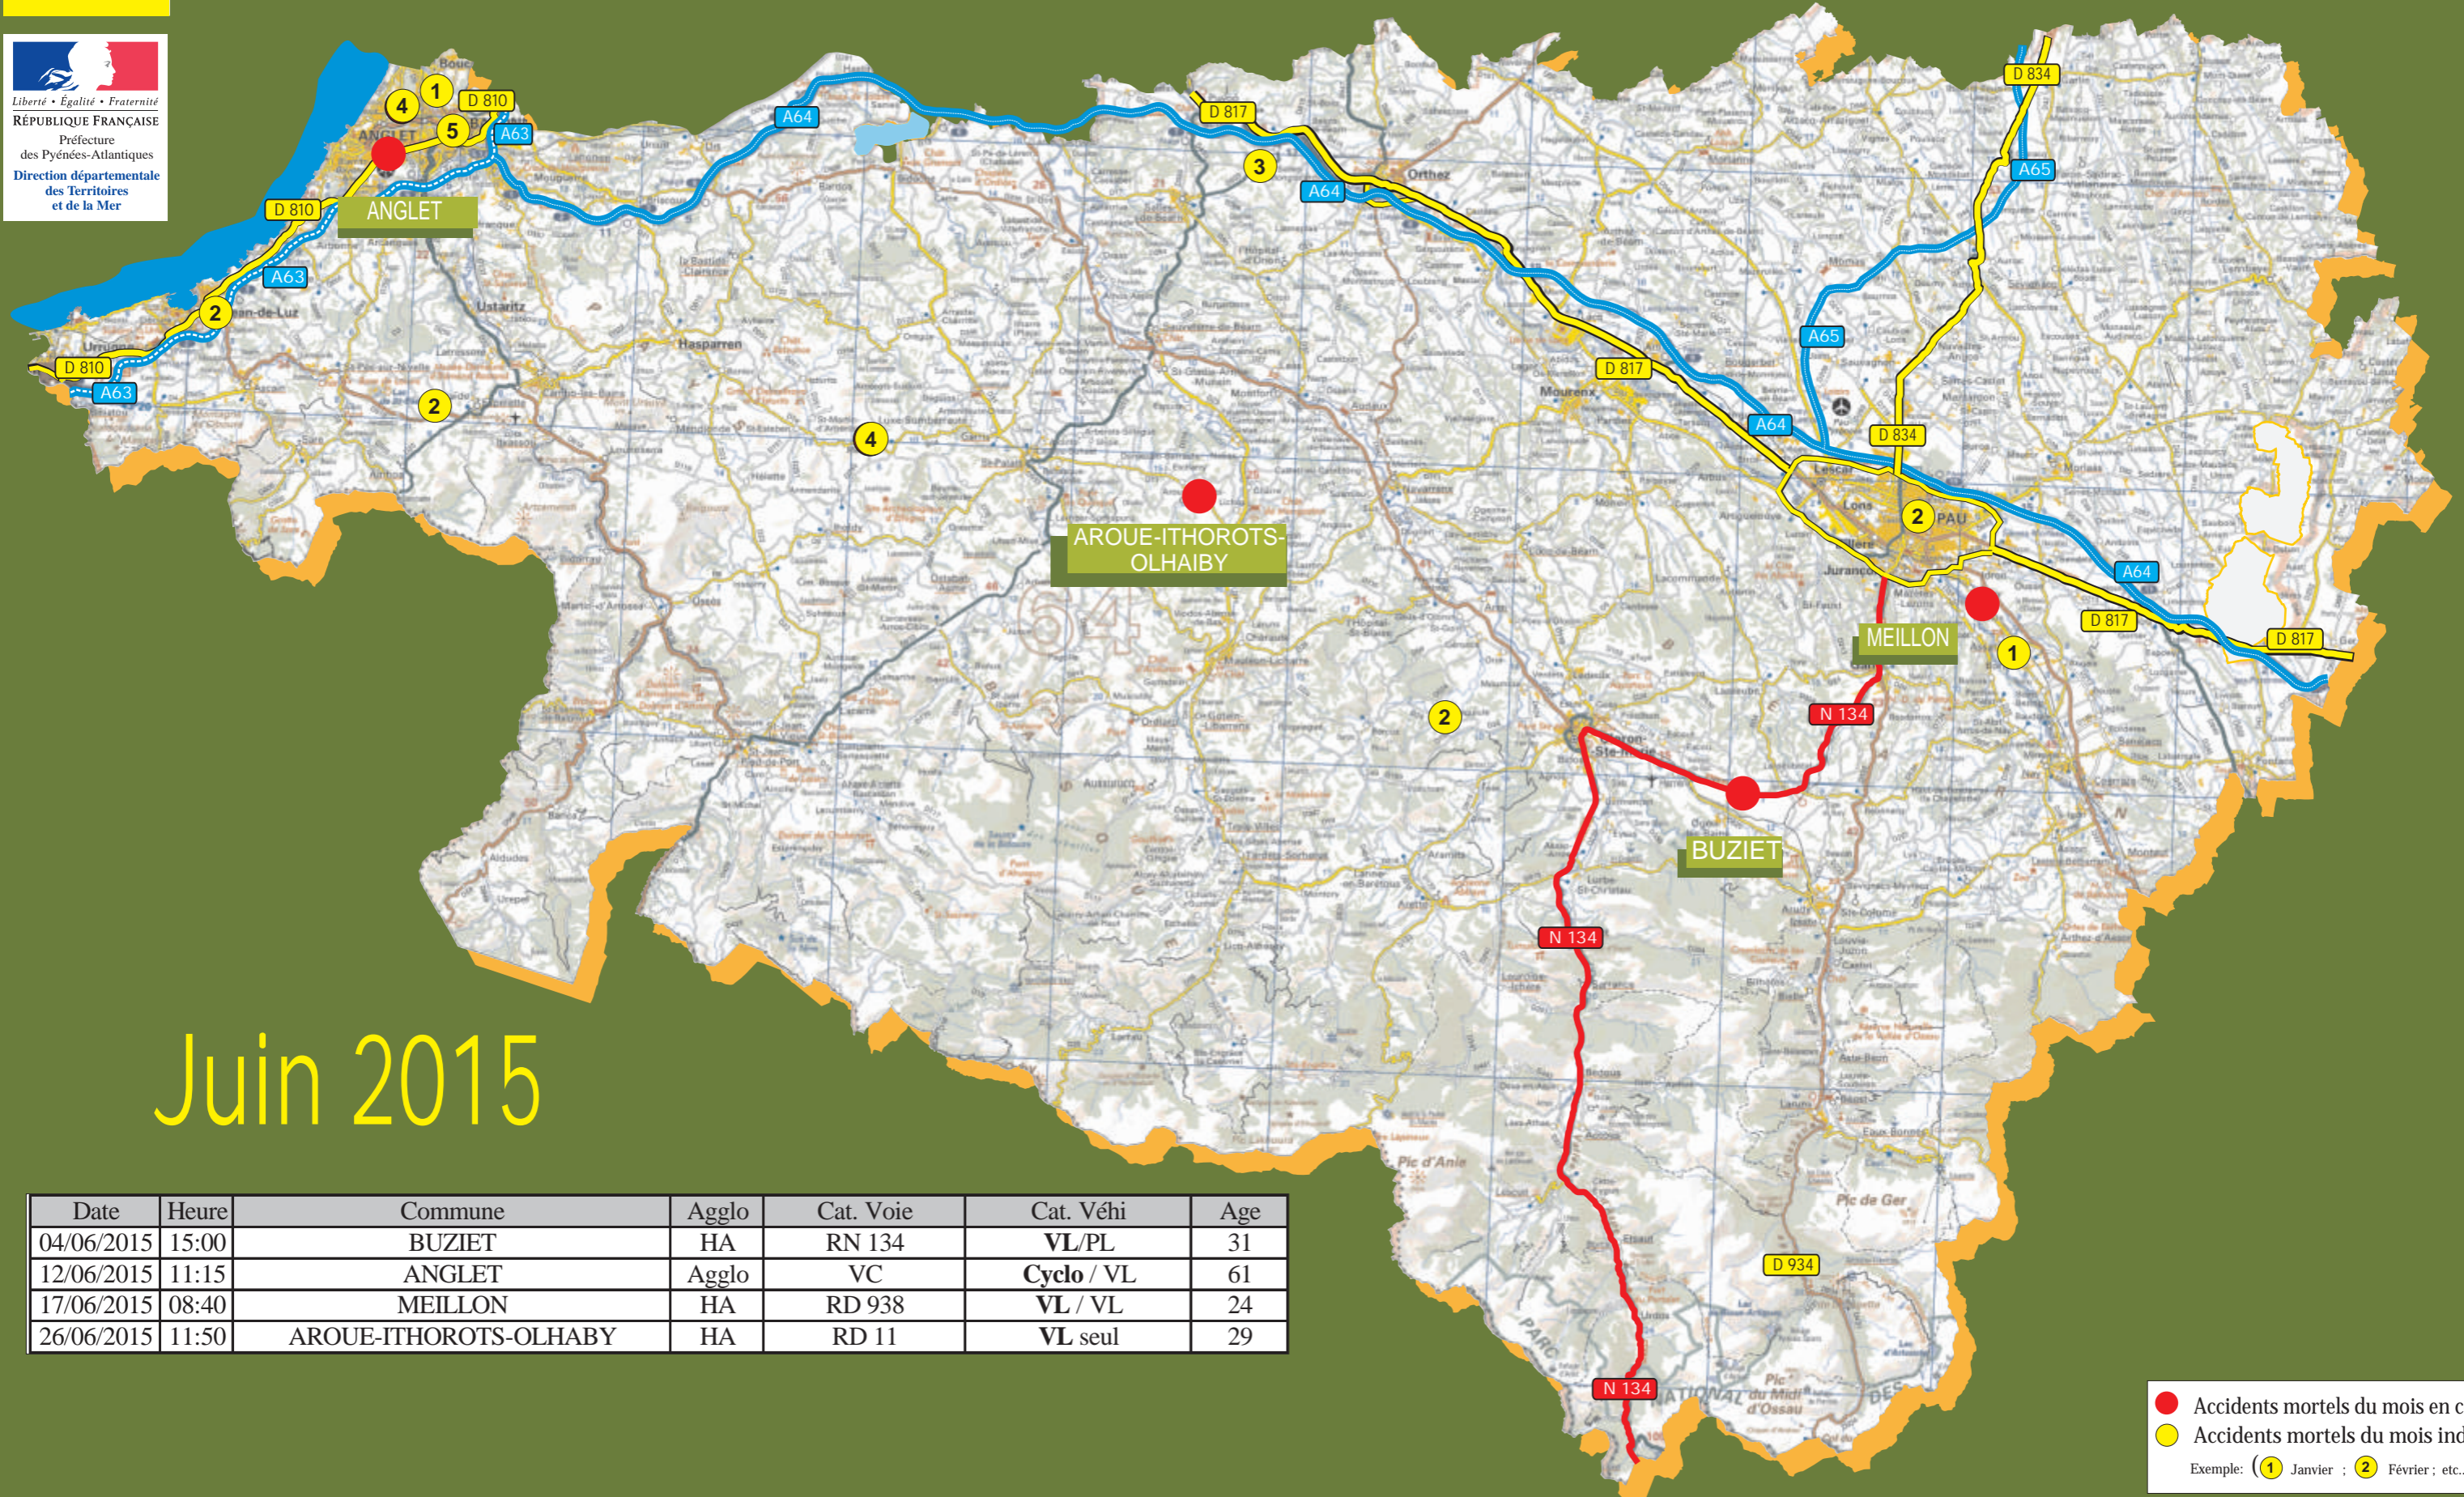

SÉCURITÉ ROUTIÈRE

CHANGEONS

Liberté • Égalité • Fraternité
RÉPUBLIQUE FRANÇAISE
Préfecture
des Pyrénées-Atlantiques
Direction départementale
des Territoires
et de la Mer

PYRÉNÉES ATLANTIQUES

Bulletin mensuel d'information de l'observatoire départemental de sécurité routière

Juin 2015

Date	Heure	Commune	Agglo	Cat. Voie	Cat. Véhi	Age
04/06/2015	15:00	BUZIET	HA	RN 134	VL/PL	31
12/06/2015	11:15	ANGLET	Agglo	VC	Cylo / VL	61
17/06/2015	08:40	MEILLON	HA	RD 938	VL / VL	24
26/06/2015	11:50	AROUE-ITHOROTS-OLHABY	HA	RD 11	VL seul	29