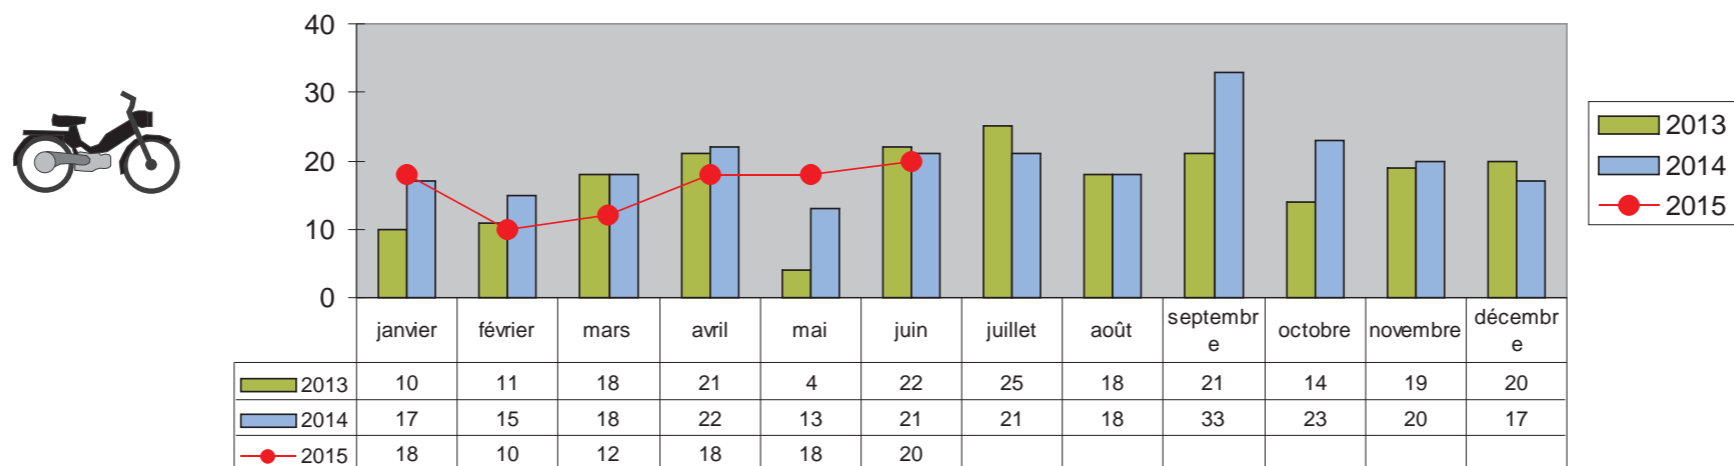

● Accidents mortels du mois en cours
● Accidents mortels du mois indiqué
Exemple : (1 Janvier ; 2 Février ; etc...)

Les chiffres

2014	Janv	Fév	Mars	Avril	Mai	Juin	Juil	Août	Sept	Octo	Nov	Déc	Cumul 5 mois
Accidents	58	50	59	62	49	69	66	53	90	86	69	71	347
Tués	3	1	6	3	7	3	2	1	5	3	3	5	23
Blessés hospitalisés	24	21	21	20	31	29	38	19	42	46	19	30	146
Blessés légers	45	36	45	54	25	53	55	41	64	57	82	82	258

2015	Janv	Fév	Mars	Avril	Mai	Juin	Juil	Août	Sept	Octo	Nov	Déc	Cumul 5 mois
Accidents	52	34	53	53	47	77							316
Tués	2	4	1	2	1	4							14
Blessés hospitalisés	21	16	21	26	19	34							137
Blessés légers	44	24	39	35	41	48							231

Courbe des tués en cumulé sur 7 ans

Les deux roues motorisés en 2015

Nombre de tués en 2RM impliqués dans les accidents mortels

Répartition des victimes de 2RM suivant la catégorie d'engin

Victimes deux roues motorisés (< 50cc) sur trois ans

Victimes deux roues motorisés (>50cc) sur trois ans

Pour mémoire les accidents mortels de l'année en cours.

Janvier

Date	Heure	Commune	Agglo	Cat. Voie	Cat. Véhi	Age
19/01/2015	16:16	BAYONNE	Agglo	VC	Piéton / VL	83
23/01/2015	21:35	BORDES	HA	D938	Cyclo / VL	21