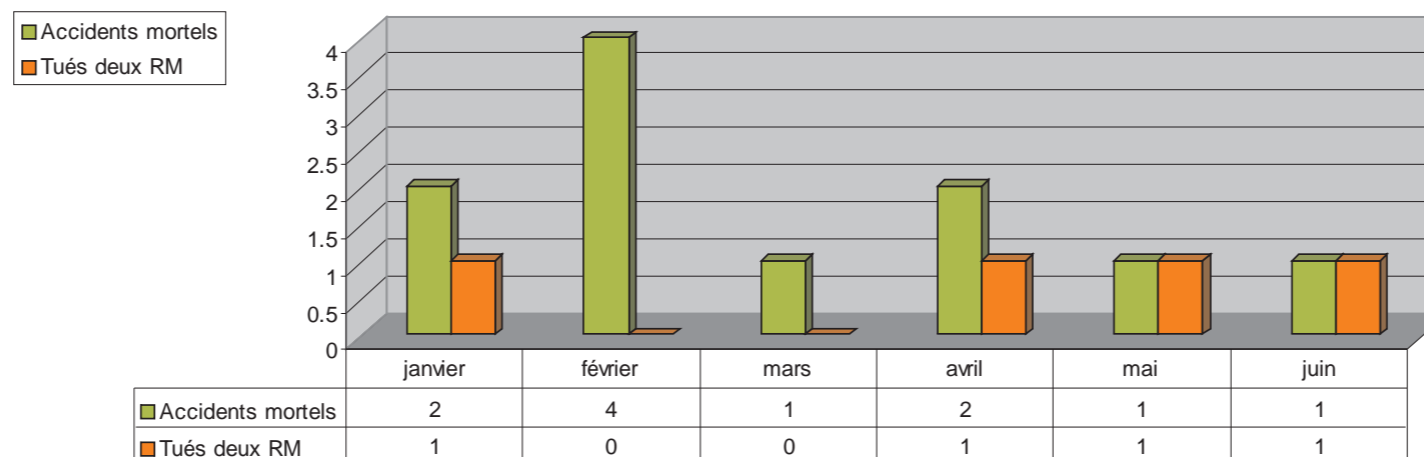

Les deux roues motorisés en 2015

Nombre de tués en 2RM impliqués dans les accidents mortels